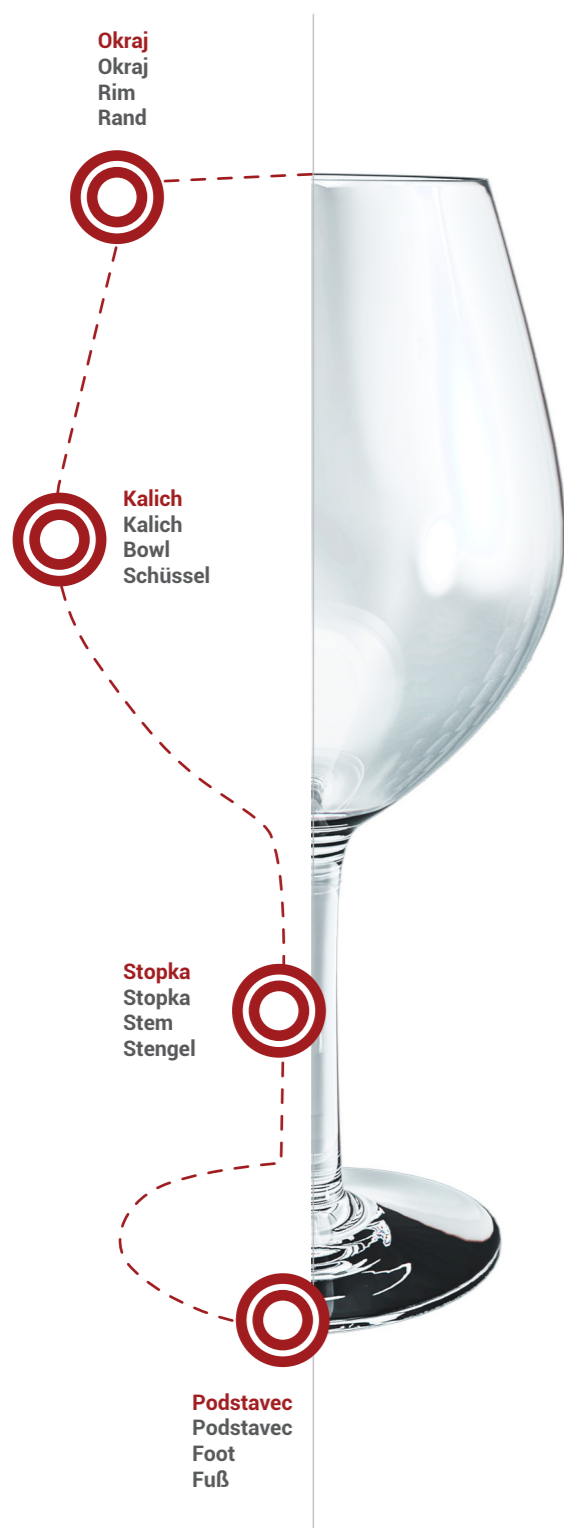

Weinglas
Wine glass
Vínne sklo

Vinné sklo

Okraj
Okraj
Rim
Rand

CZ
Okraj - laserem zabroušený ústní okraj. Bez perličky je hladký a nezpůsobuje skvrny od nápoje na kalichu.

SK
Okraj - ležzrom zabrúsený ústny okraj bez perličky je hladký a nezpôsobuje škvrny od nápoja na kalichu.

EN
Rim - all wine glasses are narrowed at the top, so you can fully enjoy the scent.

DE
Rand - alle Weingläser sind oben verengt, damit Sie den Duft genießen können.

CZ
Kalich je nejdůležitější část vinné sklenice. Tvar kvalitního skla na víno je koncipován tak, aby se nápoj dostal přímo do těch míst v ústech, kde jsou chuťové pohárky pro dané víno nejcitlivější.

SK
Kalich je najdôležitejšia časť pohárov na víno. Tvar kvalitného skla na víno je koncipovaný tak, aby sa nápoj dostal priamo na tie miesta v ústach, kde sú chuťové poháriky pre dané víno najcitlivejšie.

EN
Bowl is the most important part of wine glasses. The shape of a good wine glass is designed to bring the beverage directly to those places in the mouth, where the taste buds for the wine are the most sensitive.

DE
Schüssel ist der wichtigste Teil der Weingläser. Die Form eines hochwertigen Weinglases soll das Getränk direkt an die Orte im Mund bringen, wo die Geschmacksknospen für den Wein am empfindlichsten sind.

CZ
Stopka umožní praktické uchopení sklenice - nedotýkat se stěn a neměnit tak teplotu vína. Stěny vinných sklenic by měly být opravdu velmi tenké, aby se teplota vína přenesla bezprostředně na rty.

SK
Stopka umožní praktické uchopenie pohára - nedotýkať sa stien a nemeniť tak teplotu vína. Steny pohárov na víno by mali byť naozaj veľmi tenké, aby sa teplota vína preniesla bezprostredne na pery.

EN
Stem will allow you to grab the glass in a practical way - do not touch the walls and do not change the temperature of the wine. The walls of the wine glasses should be really thin so the temperature of the wine is transferred directly to the lips.

DE
Fuß ermöglicht es Ihnen, das Glas auf praktische Weise zu greifen - berühren Sie nicht die Wände und verändern Sie nicht die Temperatur des Weins. Die Wände der Weingläser sollten sehr dünn sein, damit die Temperatur des Weines direkt auf die Lippen übertragen wird.

CZ
Podstavec slouží jako opěra sklenice a napomáhá její stabilitě.

SK
Podstavec slúži ako opora pohára a napomáha jeho stabilite.

EN
Stem as a support for the cup and it helps its stability.

DE
Fuß als Unterstützung für die Tasse und es hilft seiner Stabilität.

Bezolovnaté křišťálové tvrzené sklo Star Glas odolává myčkám nádobí bez povlaku a koroze i při náročném provozu.

Bezolovnaté, kryštálové tvrdené sklo Star Glas odoláva úmývačkám riadu bez povlaku a korózie aj pri náročnej prevádzke.

Star Glas tempered, crystal-free lead crystal resists dishwasher without coating and corrosion even in demanding operation.

Star Glas temperiertes, kristallfreies Bleikristall widersteht Geschirrspüler ohne Beschichtung und Korrosion auch im anspruchsvollen Betrieb.

Garantujeme 1000 mycích cyklů bez zmatnění povrchu.