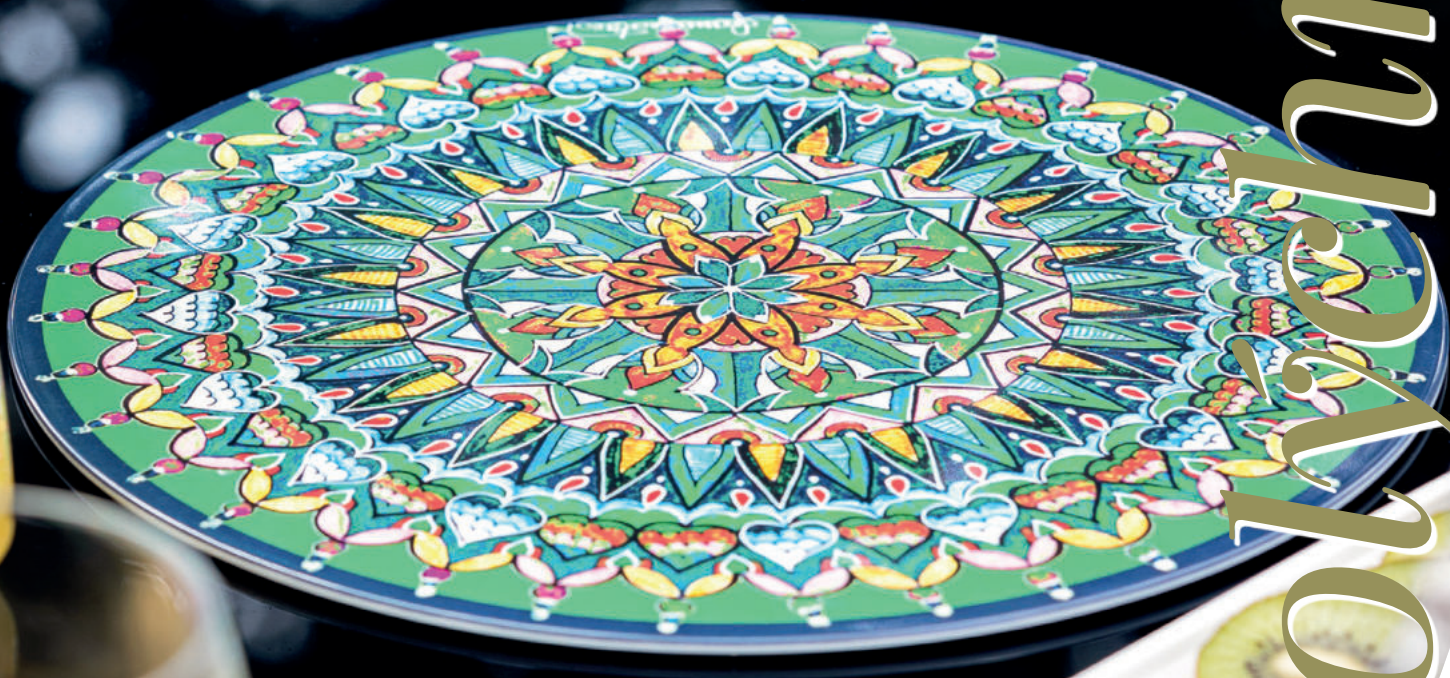

03 BANQUETING

Polyammos