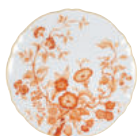

Piatto fondo

Assiette creuse

LFLO032AC004230

Ø 23 h 4 cm

6

Bread plate

Piatto pane

Assiette à pain