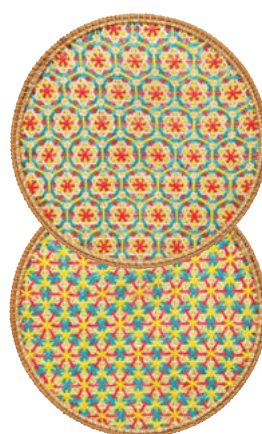

Multicolor charger plate
Segnaposto multicolore
Assiette de présentation multicolore
LTER280MT008360
Ø 36 h 1 cm 24