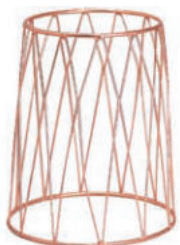

CROWN E921112RC00

250 x 212 h 300 mm 6