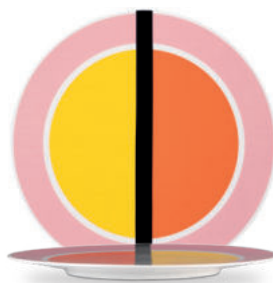

Flat plate

Piatto piano
Assiette plate

LGEO0400C001160

Ø 16 h 2 cm 6

LGEO0400C002210

Ø 21 h 1,5 cm 6

Deep plate

Piatto fondo
Assiette creuse

LGEO0400C004210

Ø 21 h 5 cm 6

Dinner plate

Piatto piano
Assiette plate

LGEO0400C003280

Ø 28 h 2 cm 6

Charger plate

Piatto rotondo
Assiette de présentation

LGEO0400C005320

Ø 32 h 2 cm 6

Ochre
Ocre
Ocre

CASUAL

High bowl

Coppa rotonda alta
Bol haut rond

LGEO0400C263160

Ø 16 h 5,5 cm

6

Bowl

Coppetta rotonda
Petit bol rond

LGEO0400C210090

Ø 9 h 4,5 cm

6

High bowl

Coppa rotonda alta
Bol haut rond