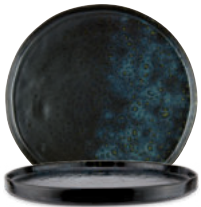

LPHO019MA156045

13 x 9,5 h 10 cm

45 cl

6

Black/blue reactive
Nero/blu reattivo
Noir/bleu réactif

CASUAL

Flat plate

Piatto piano
Assiette plate