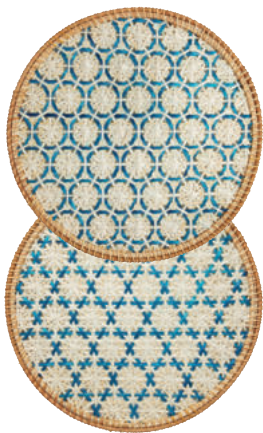

Ø 40 h 1,5 cm

24

Braided
Intrecciato
Tressé

BANQUETING

DOUBLE
FACE
DESIGN

Blue and white charger plate
Segnaposto bianco e blu
Assiette de présentation bleu et blanc
LTER280BB008360
Ø 36 h 1 cm 24

Blue and sky blue charger plate
Segnaposto celeste e blu
Assiette de présentation bleu et bleu ciel
LTER280CB008360
Ø 36 h 1 cm 24