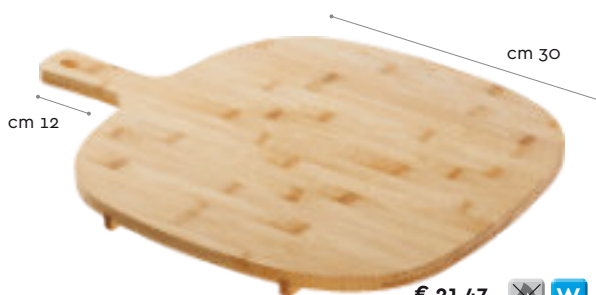

€ 7,41

**S0111** | tagliere squadrondo | *cutting board* | cm 20x20x1,5 | pz. conf. 1 | c/c 24

€ 15,26

**S0112** | tagliere squadrondo | *cutting board* | cm 30x30x1,5 (manico 12) | pz. conf. 1 | c/c 12

€ 21,47