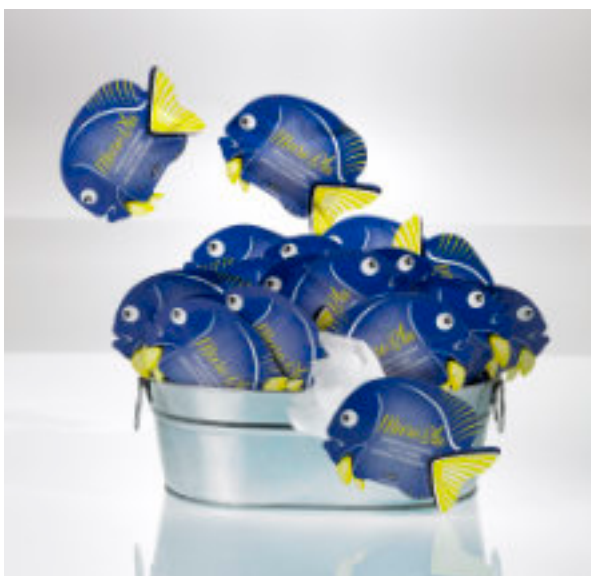

€ 51,45

T6337 | salviette Pesce blu | Blue fish wet wipe | cm 11x8 | pz. conf. 500 | c/c 12