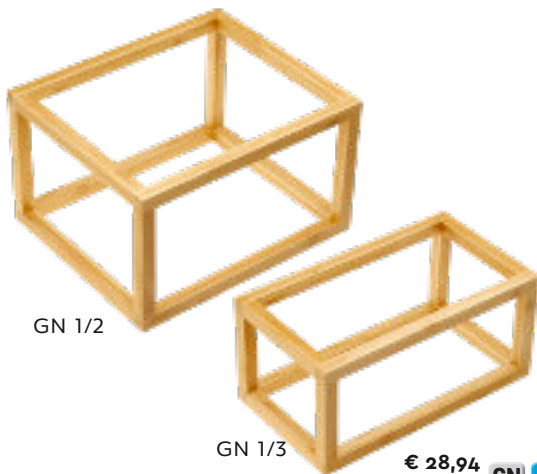

€ 111,90

**S1003** | set espositore | buffet set  
cm 53x32,5x27 | pz. conf. 1 | c/c 1

€ 89,90

**S1004** | set espositore | buffet set  
cm 42x28x27 | pz. conf. 1 | c/c 1

richiudibile  
foldable

€ 22,64

**S0135** | alzatina in bamboo | bamboo stand  
cm 34x17x33 | pz. conf. 1 | c/c 6