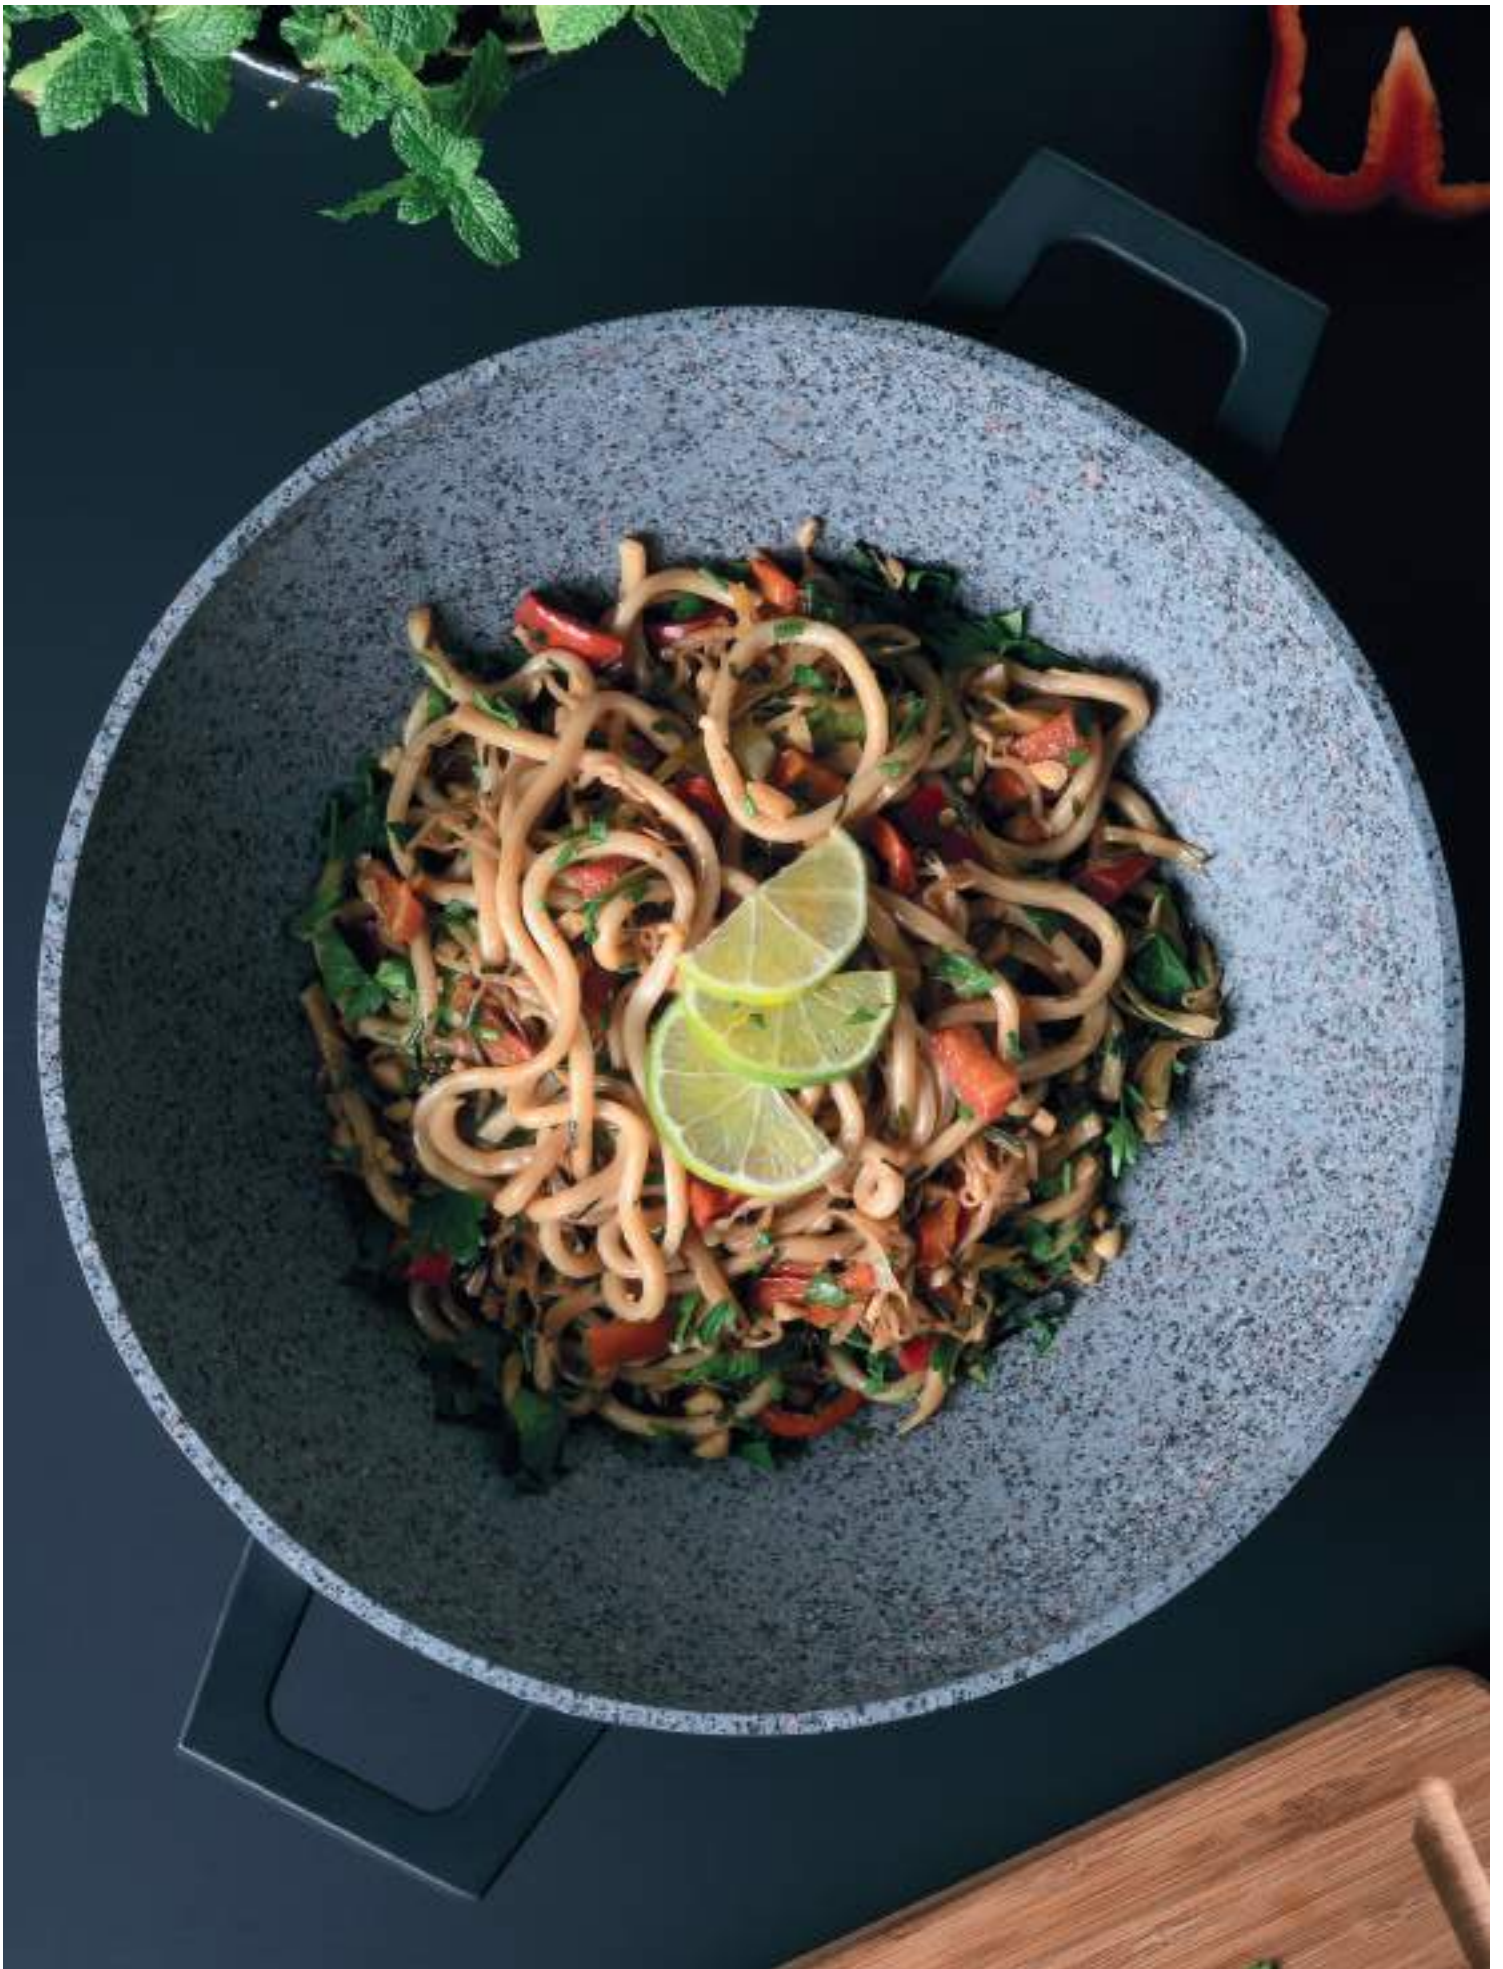

TITANIUM
SURFACE

PADELLA 1 MANICO 20 cm
FRYPAN 1 HANDLE 7 7/8"

WL758P4GRTG - EAN 8056444087840

PADELLA 1 MANICO 24 cm
FRYPAN 1 HANDLE 9 1/2"

WL758P6GRTG - EAN 8000257828619

PADELLA 1 MANICO 26 cm
FRYPAN 1 HANDLE 10 1/4"