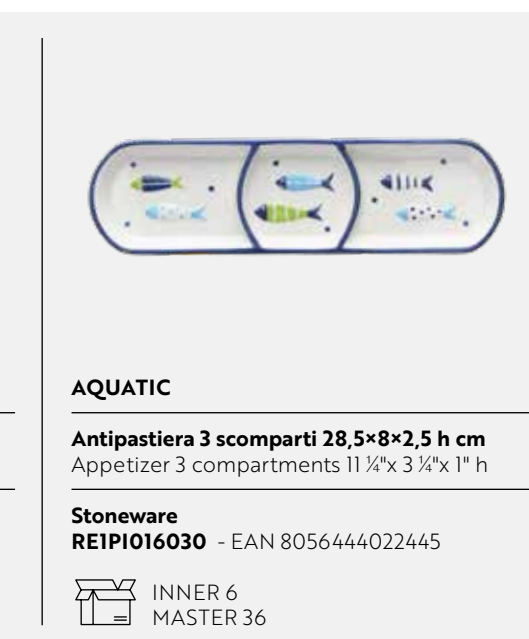

Aquatic

Esalta l'arte dell'aperitivo con la nostra collezione di articoli Aquatic perfettamente coordinati, pensati per impreziosire la tavola estiva e conferire a ogni aperitivo un tocco unico di convivialità e stile.

Enhance the art of aperitivo with our perfectly coordinated Aquatic collection, designed to embellish the summer table and add a unique touch of conviviality and style to every aperitif moment.