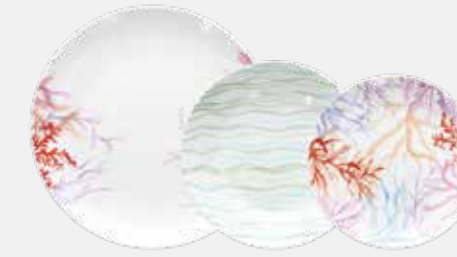

Pacifico & Denim

Set in finissima porcellana con decori e colori ispirati ai fondali marini.

Set made of very fine porcelain with decorations and colours inspired by the seabed.