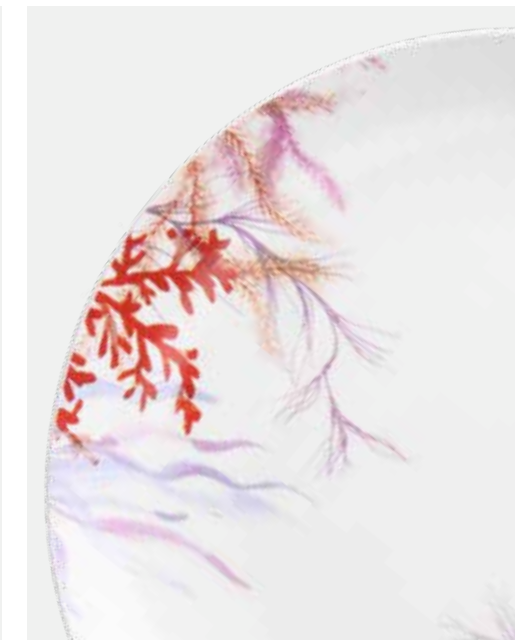

DENIM

Tovaglia 140x180 cm (6 persone)
Tablecloth 55"x70 ¾" (6 people)

Cotone 90%+10% poliestere
Cotton 90%+10% polyester
TXXTO115905 - EAN 8056444378313

INNER 6
MASTER 24