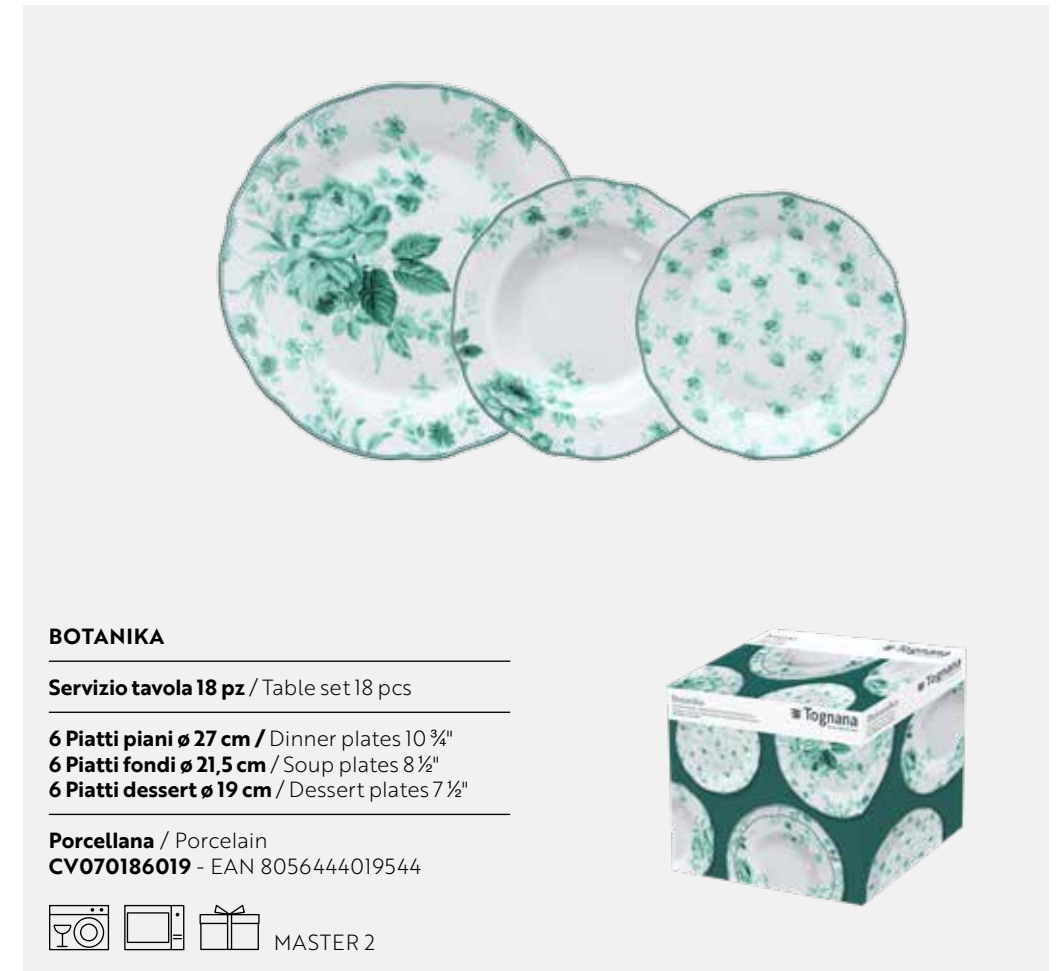

Botanika

Il servizio da tavola Botanika incanta con il suo design romantico e classico, impreziosito da delicati fiori verdi. Crea un connubio armonioso tra eleganza e natura.

The Botanika tableware enchants with its romantic and classic design, adorned with delicate green flowers. It creates a harmonious blend of elegance and nature.

BOTANIKA

Servizio tavola 18 pz / Table set 18 pcs

6 Piatti piani ø 27 cm / Dinner plates 10 3/4"

6 Piatti fondi ø 21,5 cm / Soup plates 8 1/2"

6 Piatti dessert ø 19 cm / Dessert plates 7 1/2"

Porcellana / Porcelain

CV070186019 - EAN 8056444019544

MASTER 2