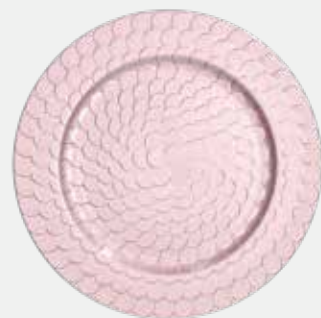

INNER 6
MASTER 36

AUDREY

Insalatiera ø 23 cm
Salad bowl ø 8 ¾"

Porcellana / Porcelain
MC024235730 - EAN 8056444354058

INNER 6
MASTER 12

AUDREY

Sottopiatto ø 33 cm
Charger plate ø 13"

Polipropilene / Polypropylene
P6922345730 - EAN 8056444236866